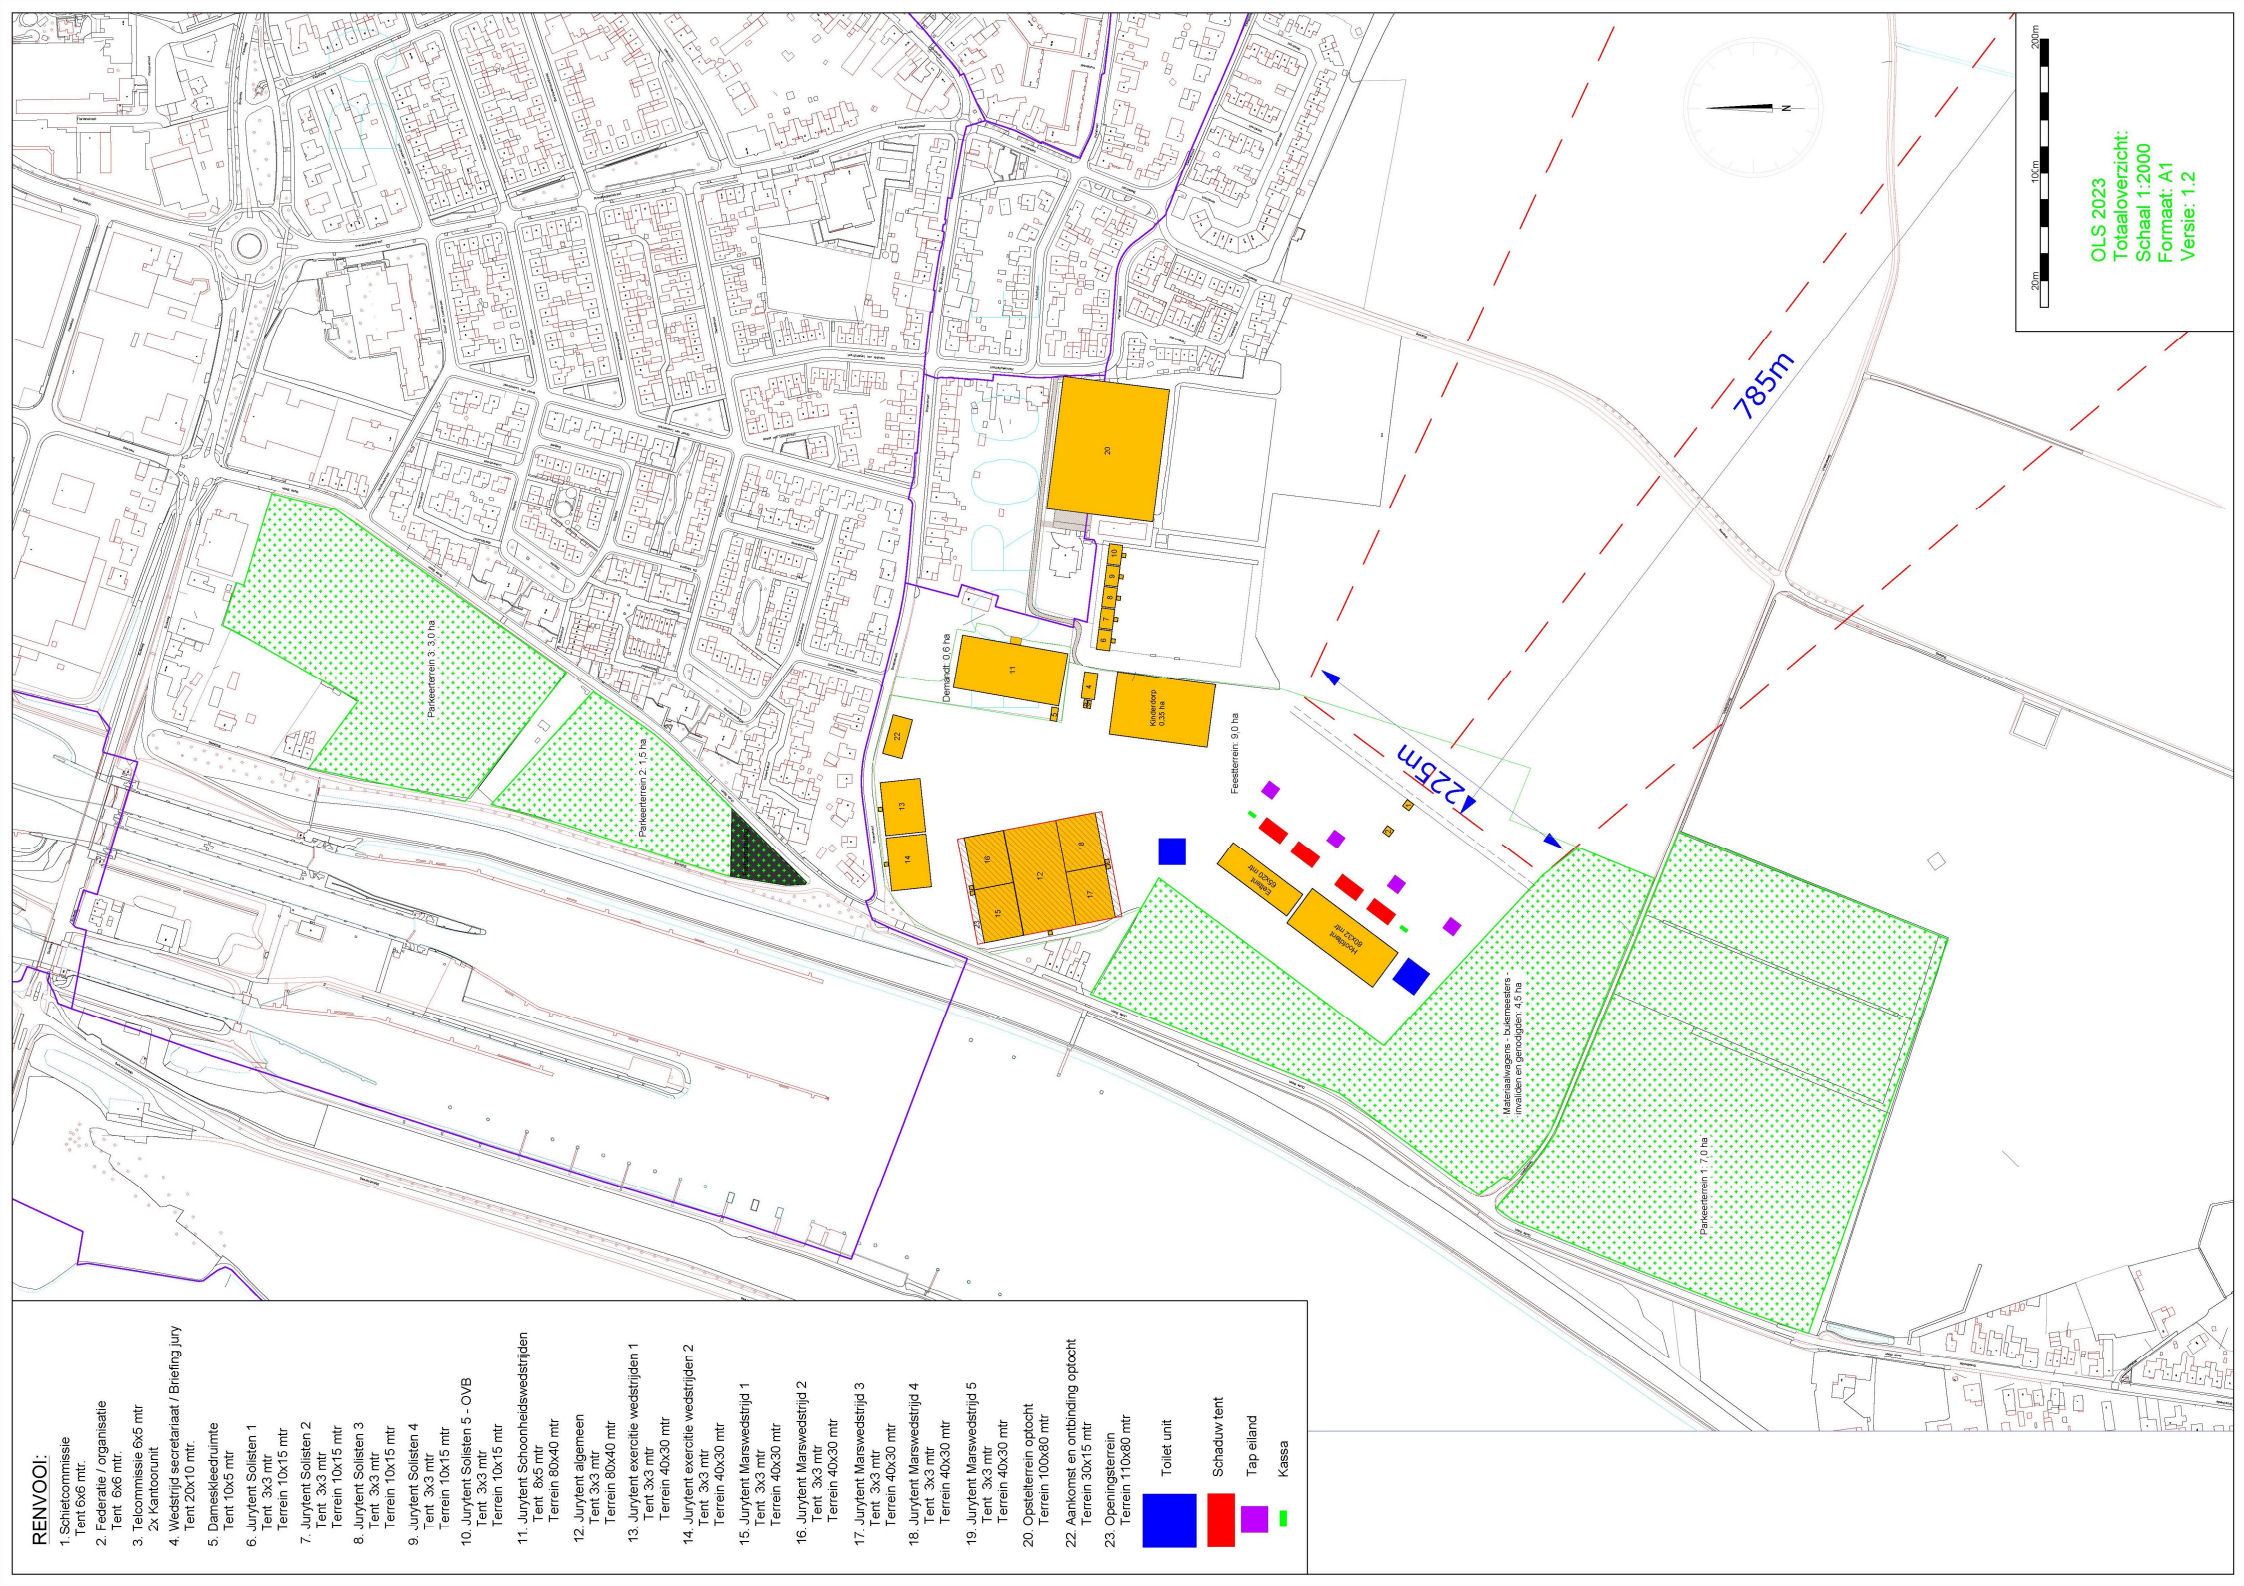

Parkeerterrein 2: 1,5 ha

Fietsenstalling

Demandt: 0,6 ha

Kinderdorp  
0,35 ha

**RENOVOOI:**

- 20. Opstelterrein optocht  
Terrein 100x80 mtr
- 22. Aankomst en ontbinding optocht  
Terrein 30x15 mtr

-  Optocht route
-  Alternatieve optocht route
-  Defilé - 40 mtr
-  Tribune

## RENVOOI:

- Schiedcommissie  
Tent 6x6 mtr.
- Federatie / organisatie  
Tent 6x6 mtr.
- Telcommissie 6x5 mtr  
2x Kantoorunit
- Wedsrijd secretariaat / Briefing jury  
Tent 20x10 mtr.
- Dameskleedruimte  
Tent 10x5 mtr
- Jurytent Solisten 1  
Tent 3x3 mtr  
Terrein 10x15 mtr
- Jurytent Solisten 2  
Tent 3x3 mtr  
Terrein 10x15 mtr
- Jurytent Solisten 3  
Tent 3x3 mtr  
Terrein 10x15 mtr
- Jurytent Solisten 4  
Tent 3x3 mtr  
Terrein 10x15 mtr
- Jurytent Solisten 5 - OVB  
Tent 3x3 mtr  
Terrein 10x15 mtr
- Jurytent Schoonheidswedstrijden  
Tent 8x5 mtr  
Terrein 80x40 mtr
- Jurytent algemeen  
Tent 3x3 mtr  
Terrein 80x40 mtr
- Jurytent exercitie wedstrijden 1  
Tent 3x3 mtr  
Terrein 40x30 mtr
- Jurytent exercitie wedstrijden 2  
Tent 3x3 mtr  
Terrein 40x30 mtr
- Jurytent Marswedstrijd 1  
Tent 3x3 mtr  
Terrein 40x30 mtr
- Jurytent Marswedstrijd 2  
Tent 3x3 mtr  
Terrein 40x30 mtr
- Jurytent Marswedstrijd 3  
Tent 3x3 mtr  
Terrein 40x30 mtr
- Jurytent Marswedstrijd 4  
Tent 3x3 mtr  
Terrein 40x30 mtr
- Jurytent Marswedstrijd 5  
Tent 3x3 mtr  
Terrein 40x30 mtr
- Opstelterrein optocht  
Terrein 100x80 mtr
- Aankomst en onbinding optocht  
Terrein 30x15 mtr
- Openingslerrein  
Terrein 110x80 mtr

Toilet unit

Schaduw tent

Tap eiland

Kassa

OLS 2023  
Totaaloverzicht:  
Schaal 1:2000  
Formaat: A1  
Versie: 1.2